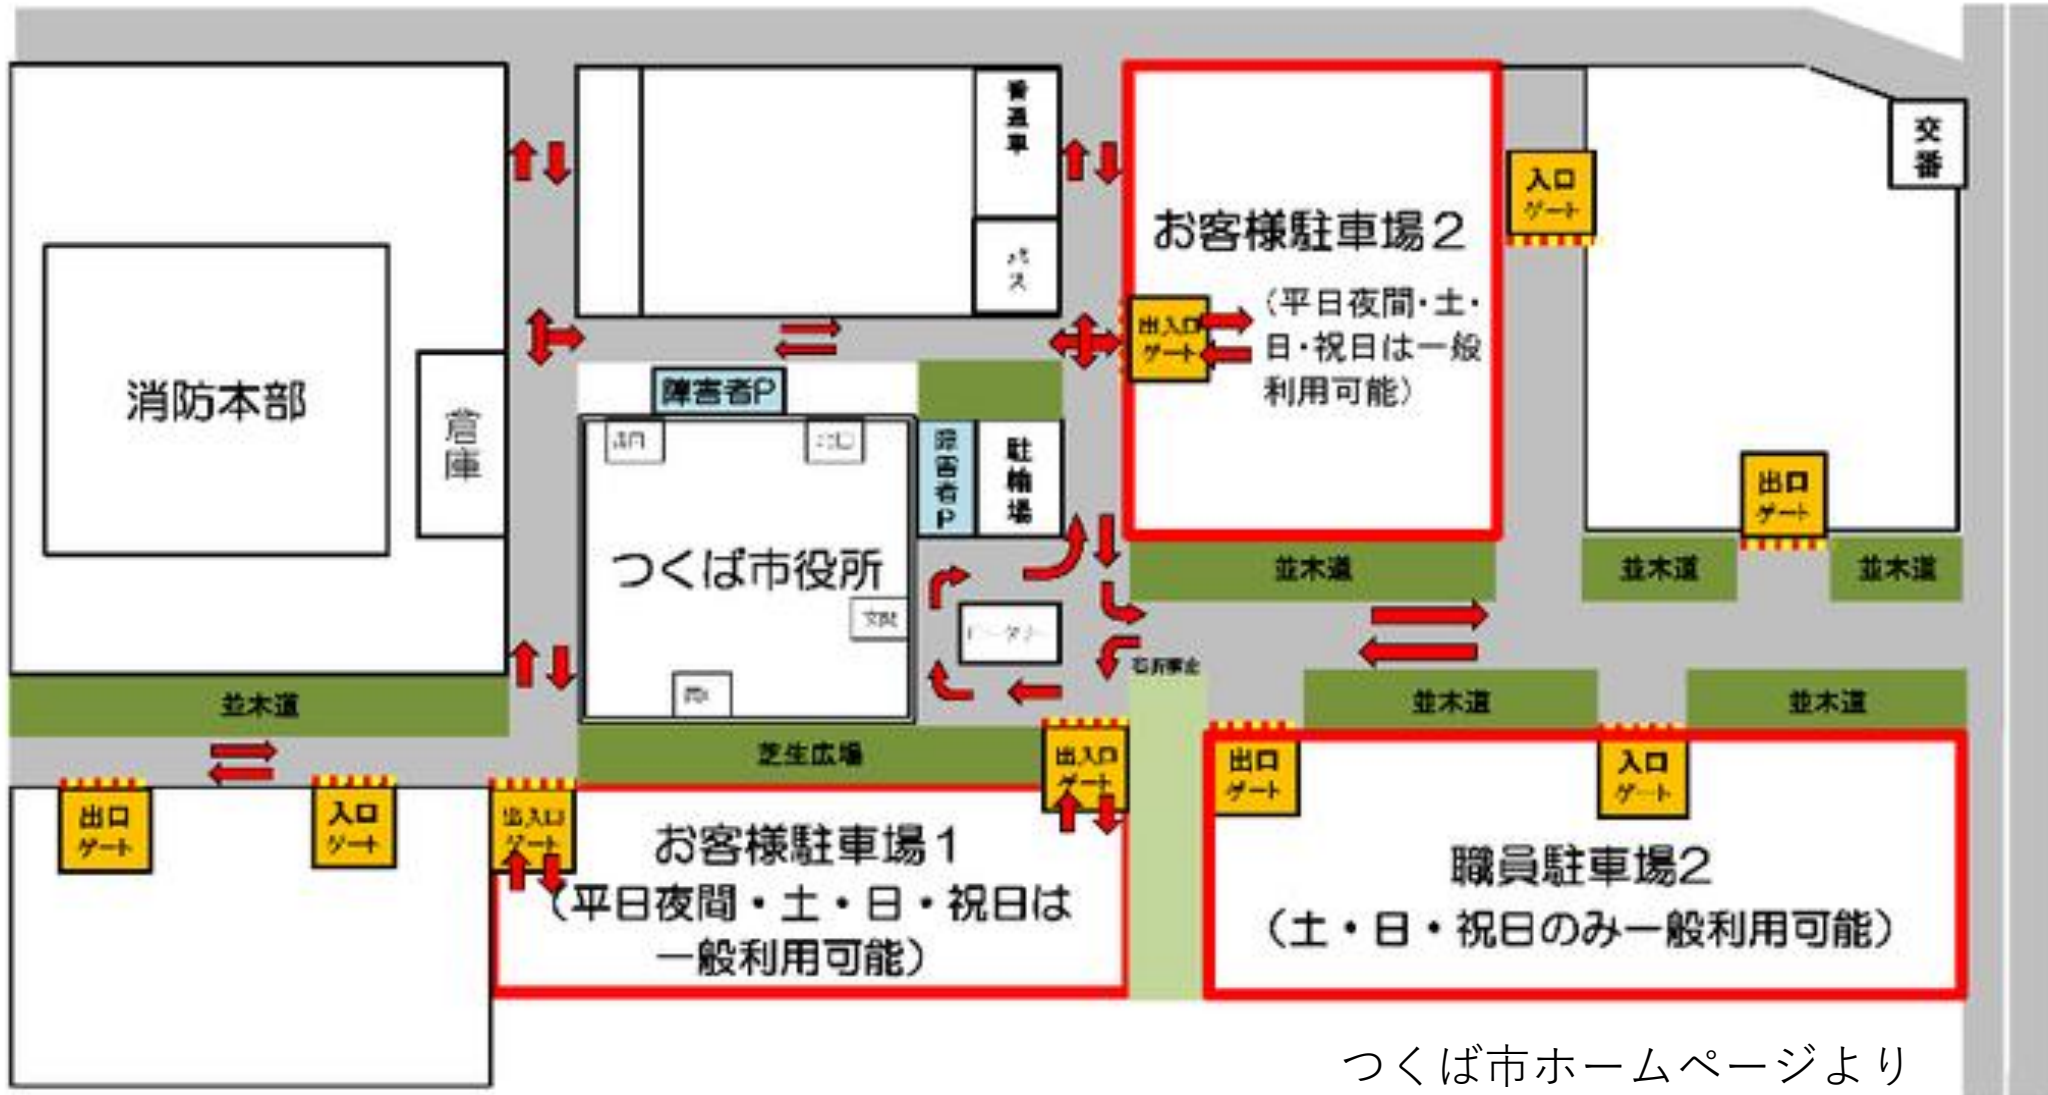

つくば市役所 敷地内地図

つくば市ホームページより

本部・待機調整エリア/搬入搬出エリア図

本部・待機調整エリア設営図（案）

↑ 職員駐車場 2 ↑

鉢植え

チーム区画
3m x 3m

植樹柵

つくばエクスプレス線

お客様駐車場 1 へ入場
(ゲートあり。高さ制限2.35 M)

↓ お客様駐車場 2 ↓

お客様駐車場 1 へ駐車