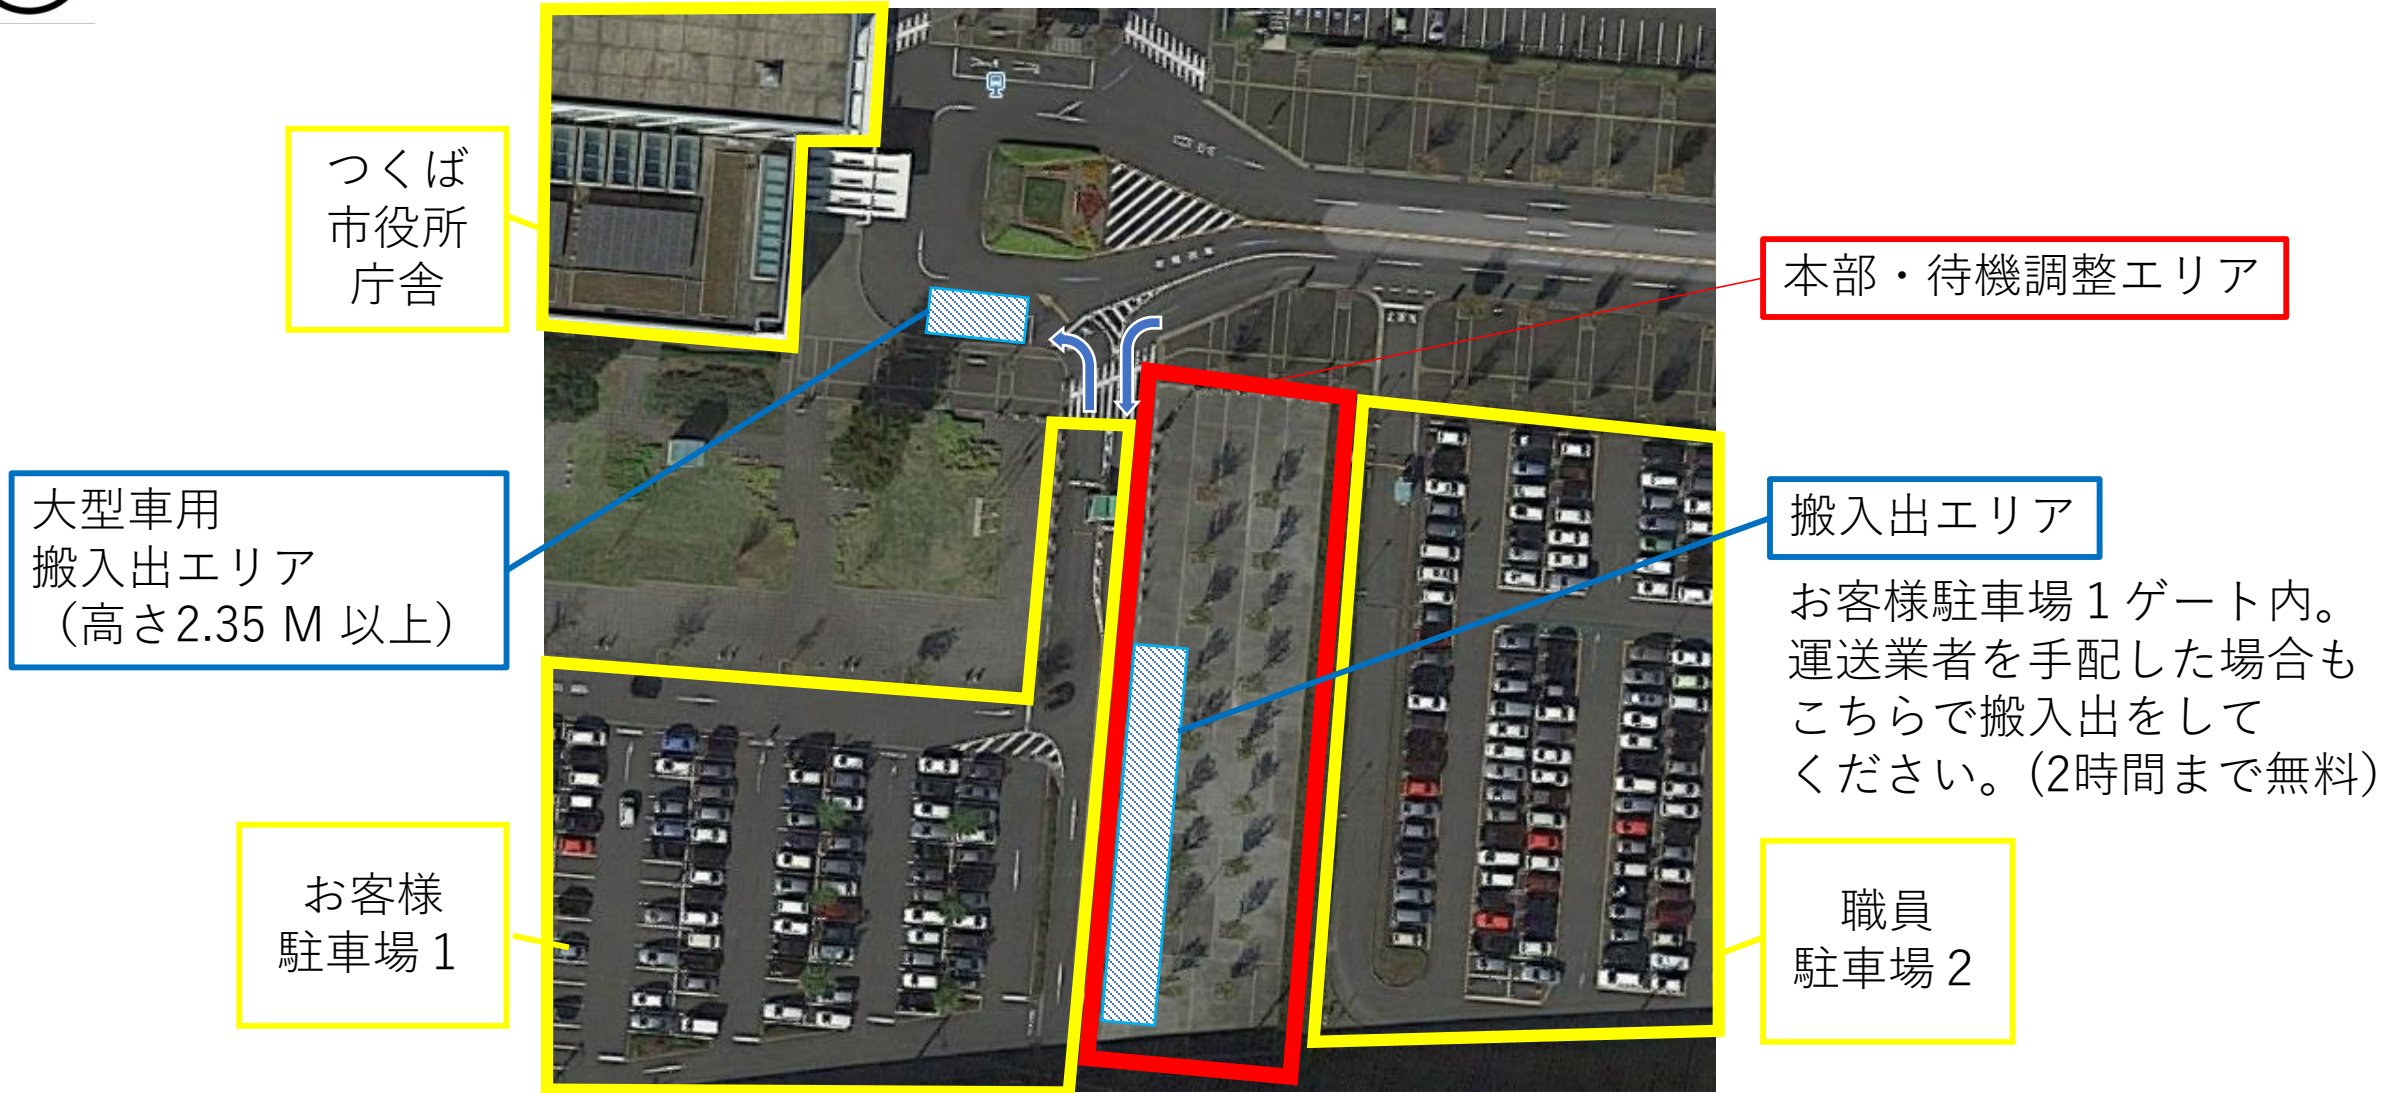

つくば市役所 敷地内地図

つくば市ホームページより

本部・待機調整エリア/搬入搬出エリア図

本部・待機調整エリア設営図（案）

↑ 職員駐車場 2 ↑

鉢植え

チーム区画
3m x 3m

植樹柵

つくばエクスプレス線

お客様駐車場 1 へ入場
(ゲートあり。高さ制限2.35 M)

↓ お客様駐車場 2 ↓

お客様駐車場 1 へ駐車