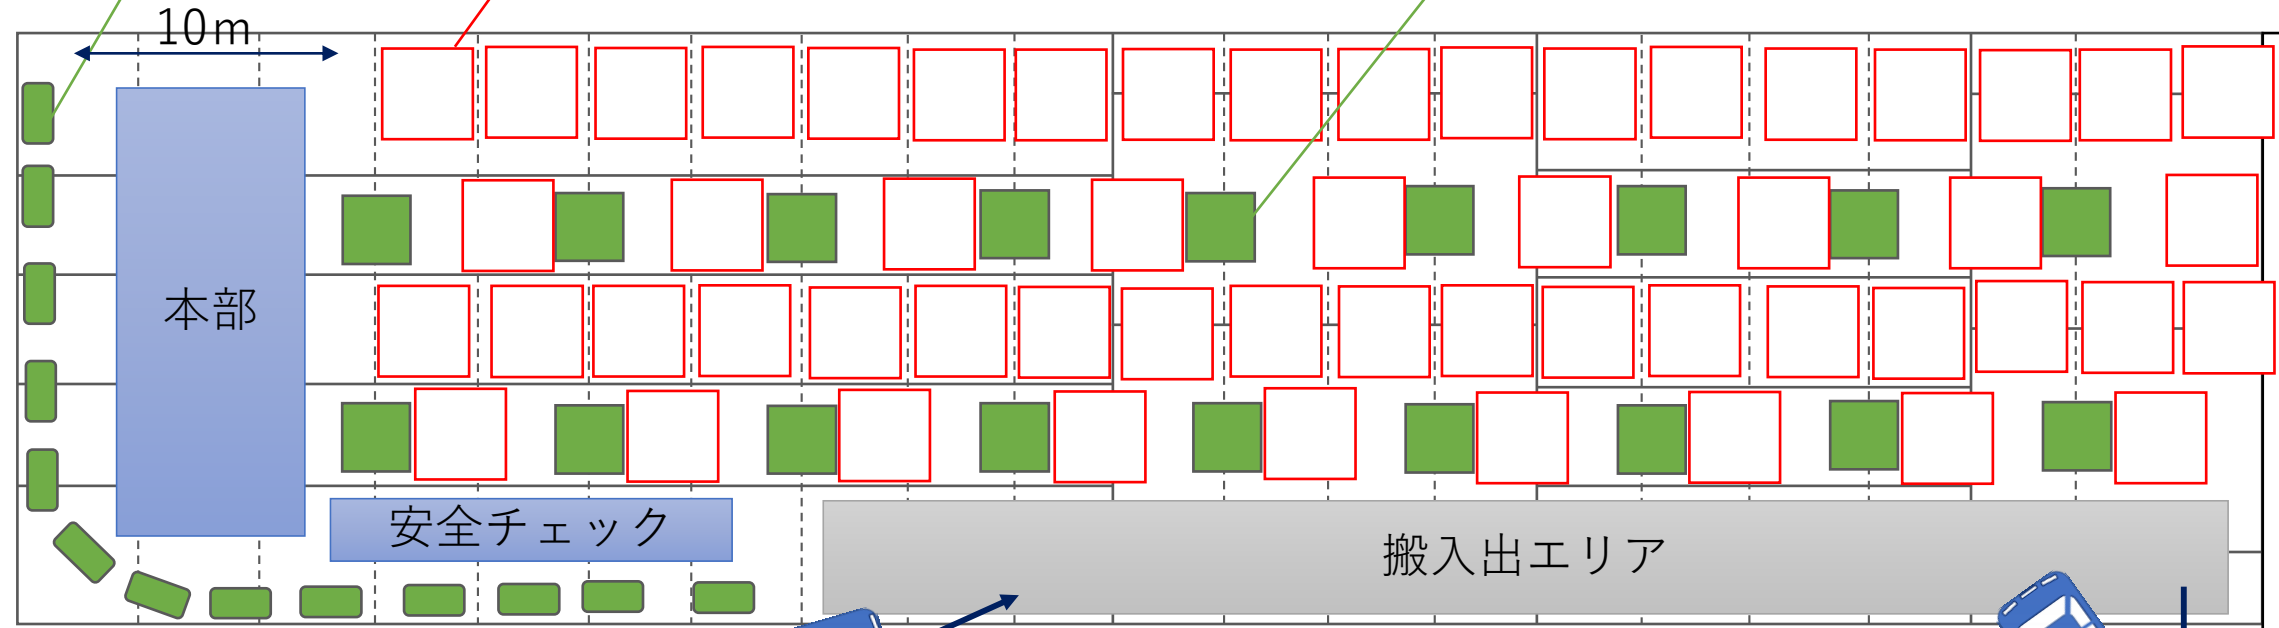

つくば市役所 敷地内地図

つくば市ホームページより

本部・待機調整エリア/搬入搬出エリア図

本部・待機調整エリア設営図（案）

↑ 職員駐車場 2 ↑

鉢植え

チーム区画
3m x 3m

植樹柵

つくばエクスプレス線

お客様駐車場 1 へ入場
(ゲートあり。高さ制限2.35 M)

↓ お客様駐車場 2 ↓

お客様駐車場 1 へ駐車