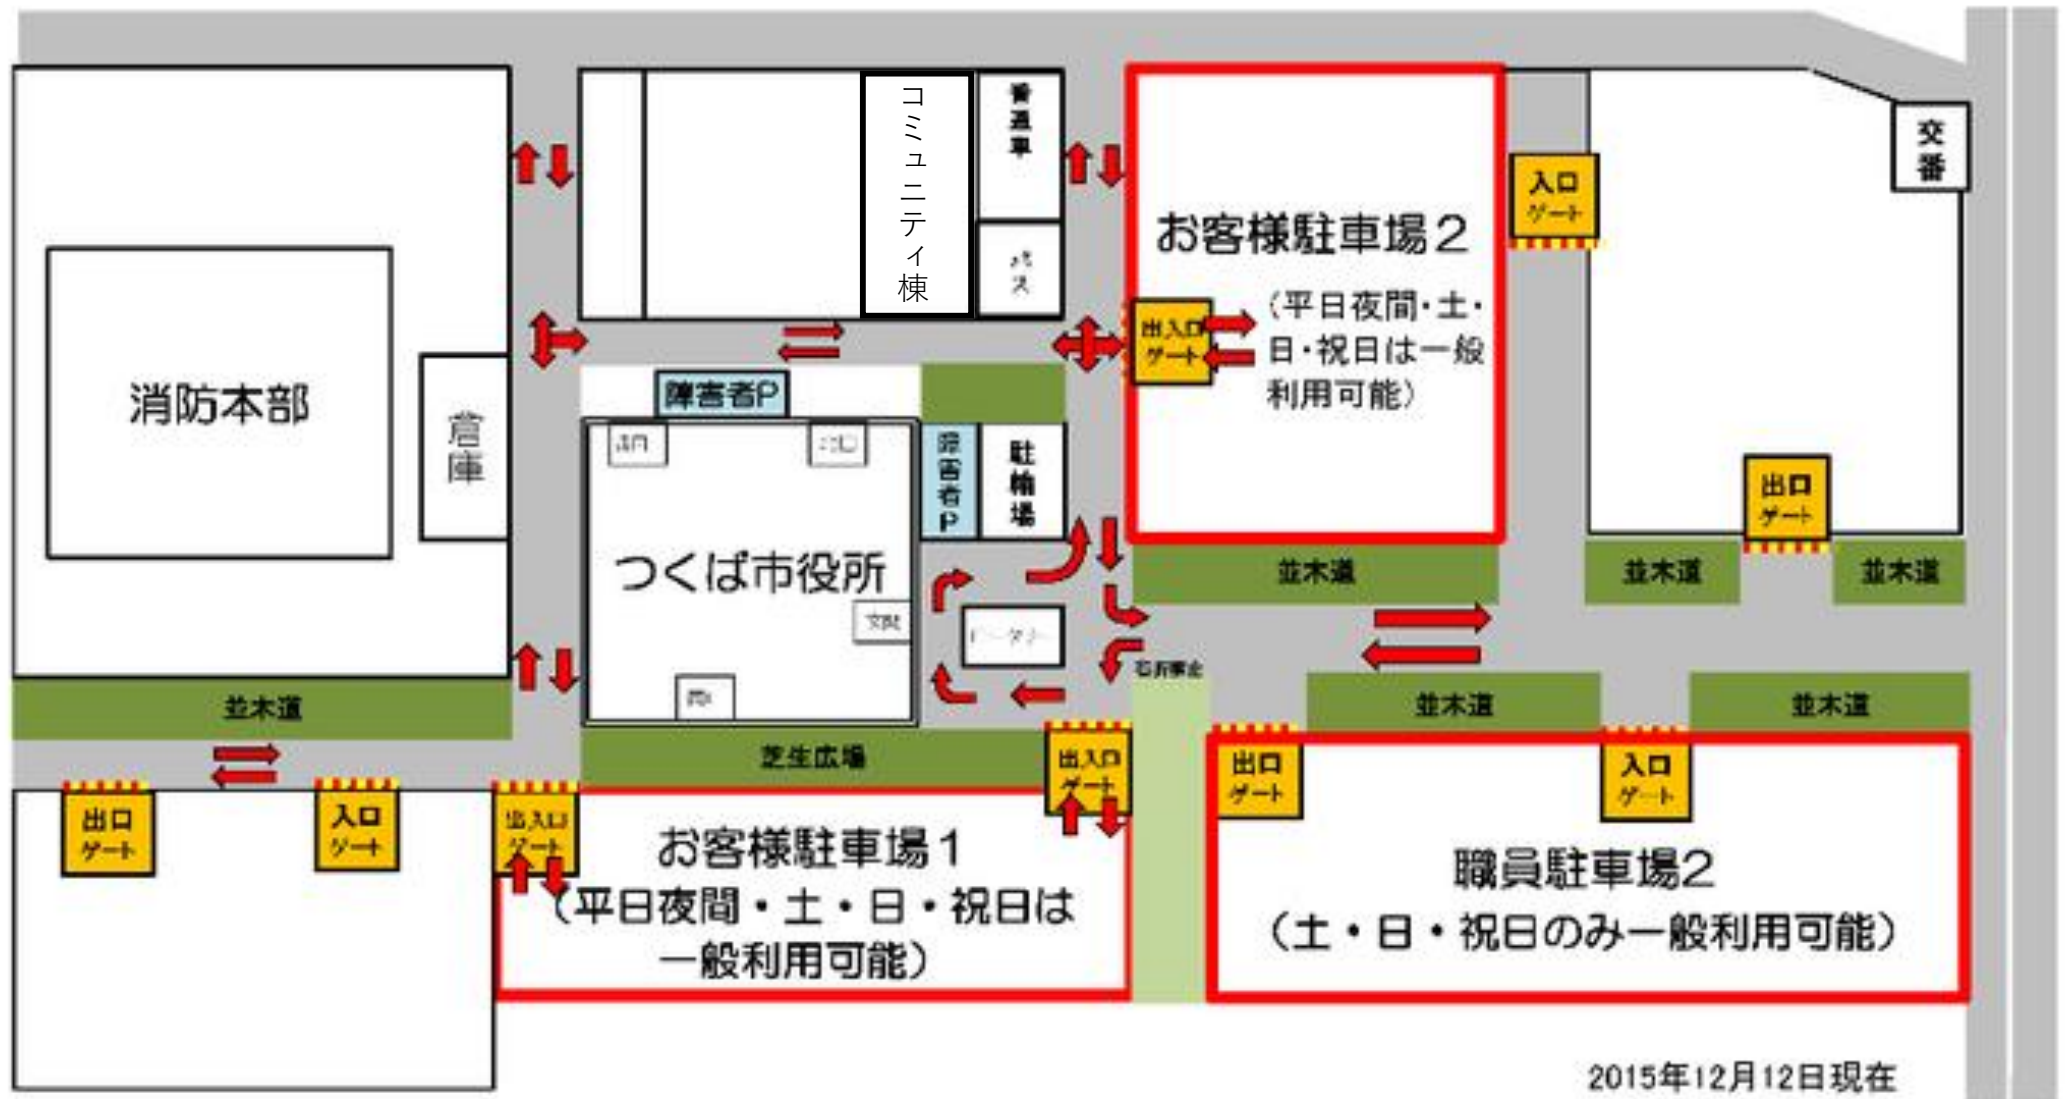

本部・待機調整エリア、搬入出エリア

つくば市役所庁舎

本部・待機調整エリア

大型車用
搬入出エリア

お客様
駐車場 1

- ここに駐車をお願いします
- 受付で駐車券を無料化します

つくば市役所 敷地内地図

2015年12月12日現在