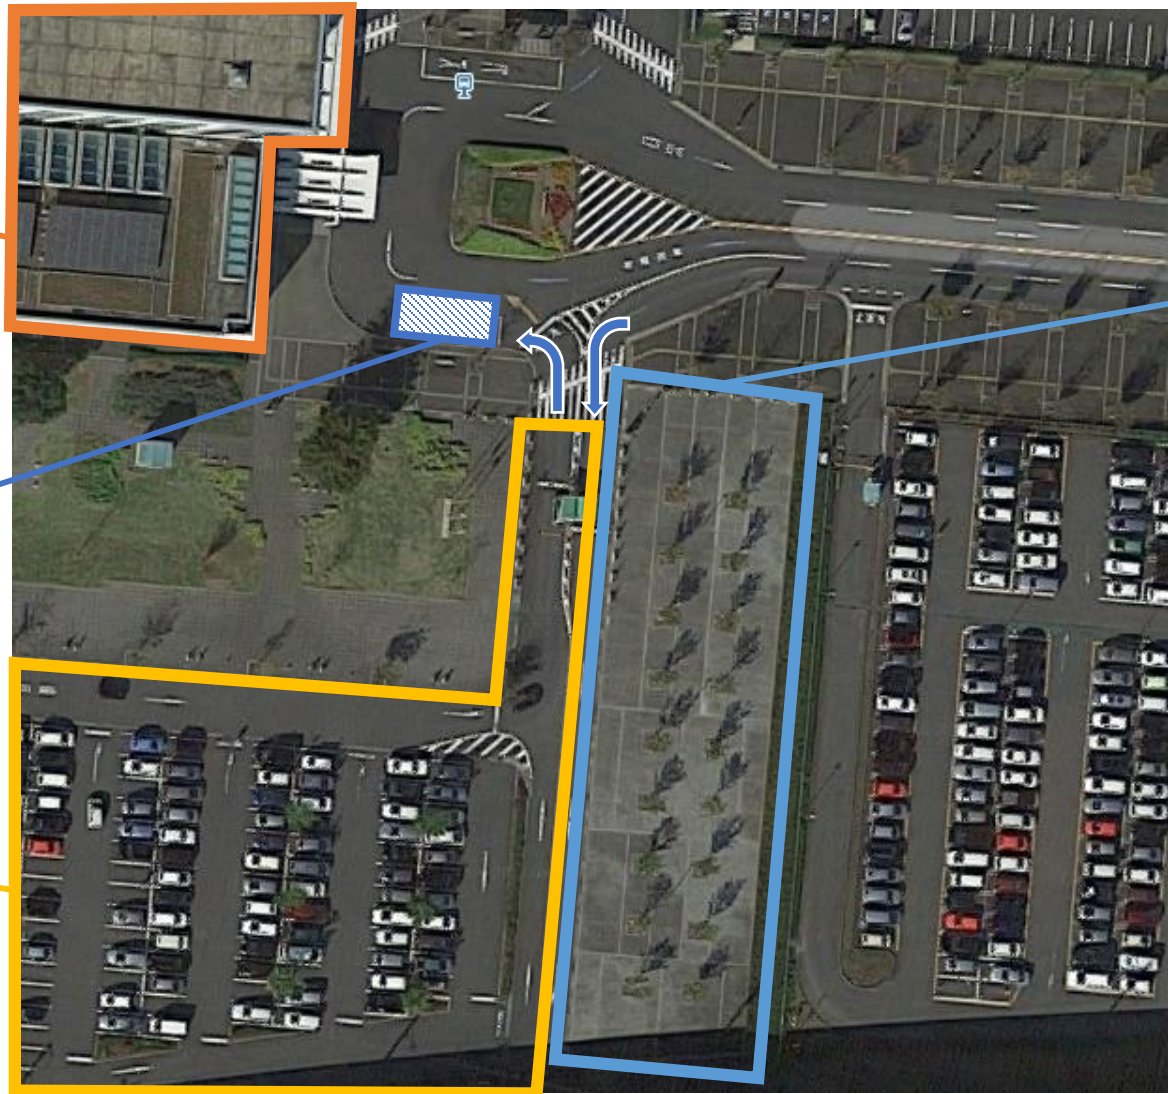

本部・待機調整エリア、搬入出エリア

つくば市役所庁舎

本部・待機調整エリア

大型車用
搬入出エリア

お客様
駐車場 1

- ここに駐車をお願いします
- 受付で駐車券を無料化します

つくば市役所 敷地内地図

2015年12月12日現在