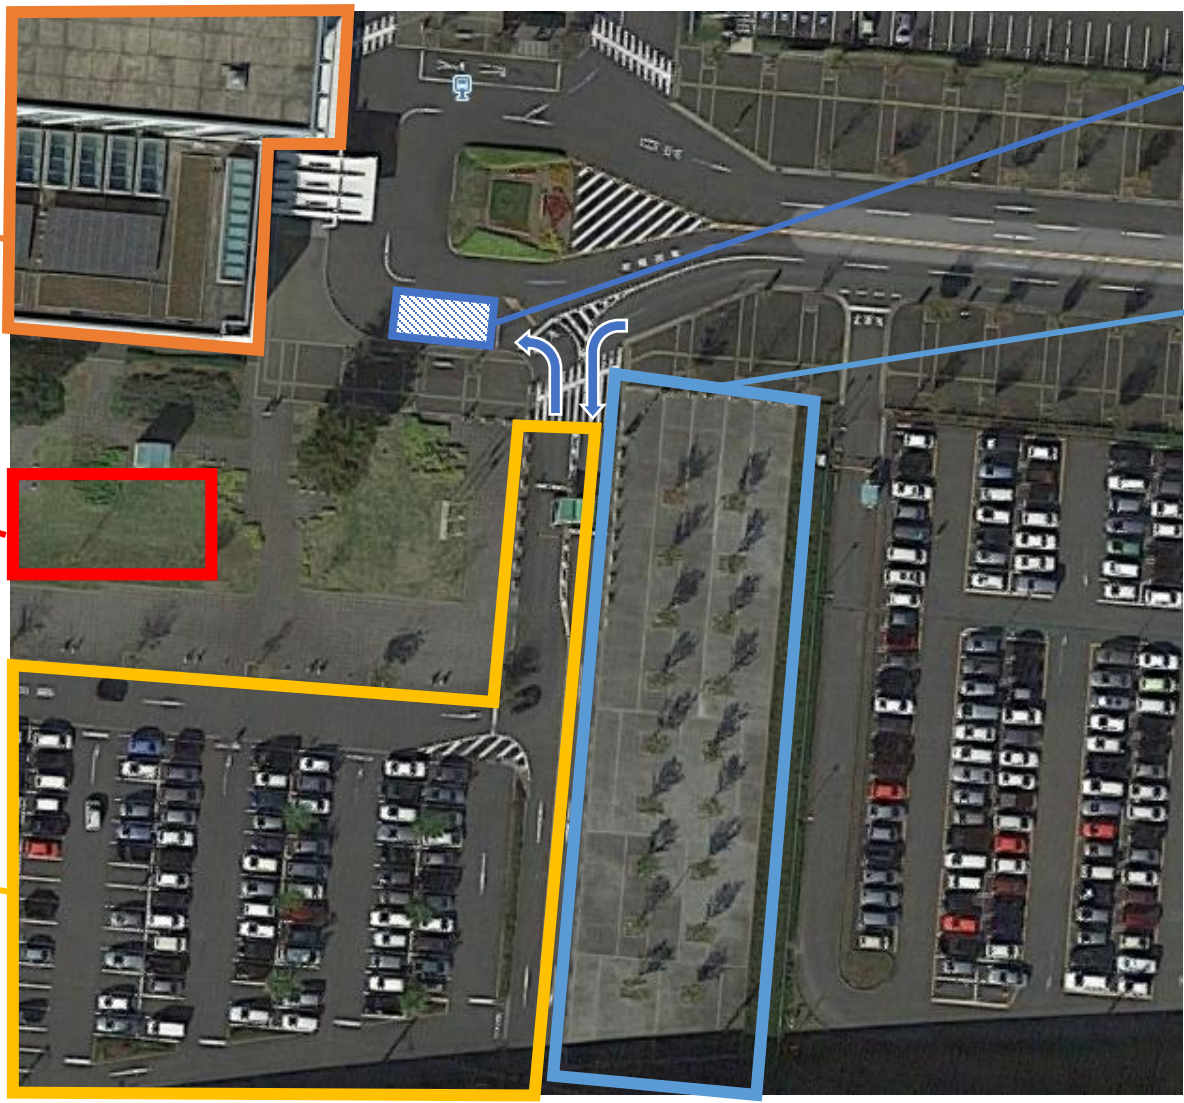

本部テント、待機調整エリア、搬入出エリア

つくば市役所庁舎

本部テント

お客様
駐車場 1

大型車用
搬入出エリア

待機調整エリア

- ここに駐車をお願いします
- 駐車場は開放されています

待機調整エリア 配置図

___月 日 () 用

※各チームの事前参加連絡の内容を踏まえ、各実験日毎に割り当てを行います

待機調整エリア 配置割当

区画 番号	チーム 番号	区画 番号	チーム 番号	区画 番号	チーム 番号	区画 番号	チーム 番号
01		19		37		55	
02		20		38		56	
03		21		39		57	
04		22		40		58	
05		23		41		59	
06		24		42		60	
07		25		43		61	
08		26		44		62	
09		27		45		63	
10		28		46		64	
11		29		47		65	
12		30		48		66	
13		31		49		67	
14		32		50		68	
15		33		51		69	
16		34		52		70	
17		35		53			
18		36		54			