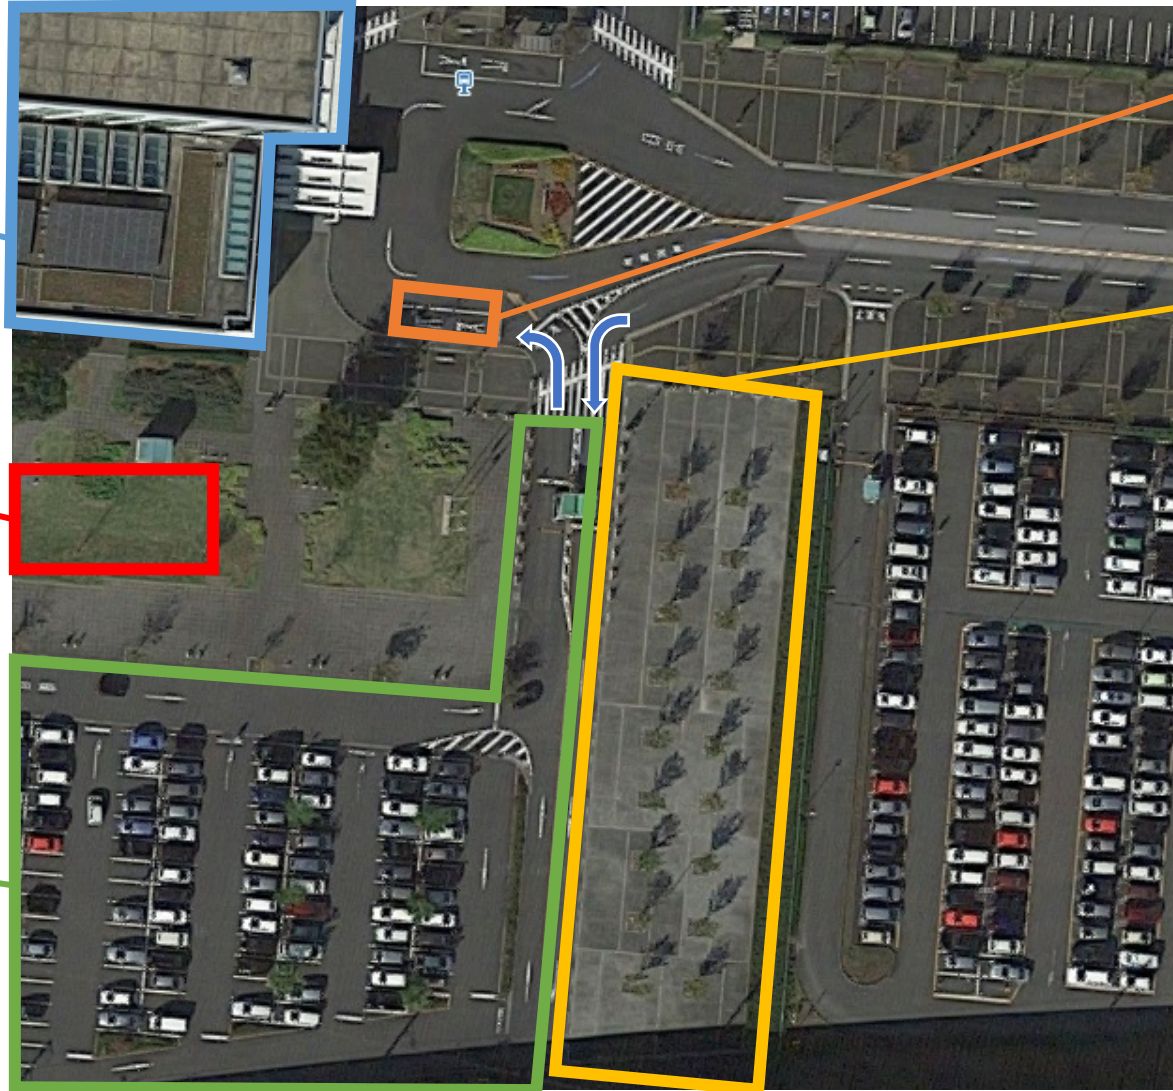

本部テント、待機調整エリア、搬入出エリア

つくば市役所庁舎

本部テント

お客様
駐車場 1

大型車用
搬入出エリア

待機調整エリア

- ここに駐車をお願いします
- 駐車場は開放されています

1. 会場到着時に、各チームで空いている区画を選択してください（発電機の利用有無でエリア分け）
2. 受付に「選択した区画の番号」と「参加人数」を報告してください

※テントを建てる場合は、風で飛ばされないように、必ず重りを設置してください

併せて、チームメンバー全員が個人到着連絡フォームに回答してください

発電機なしエリア

発電機ありエリア

3m 1m