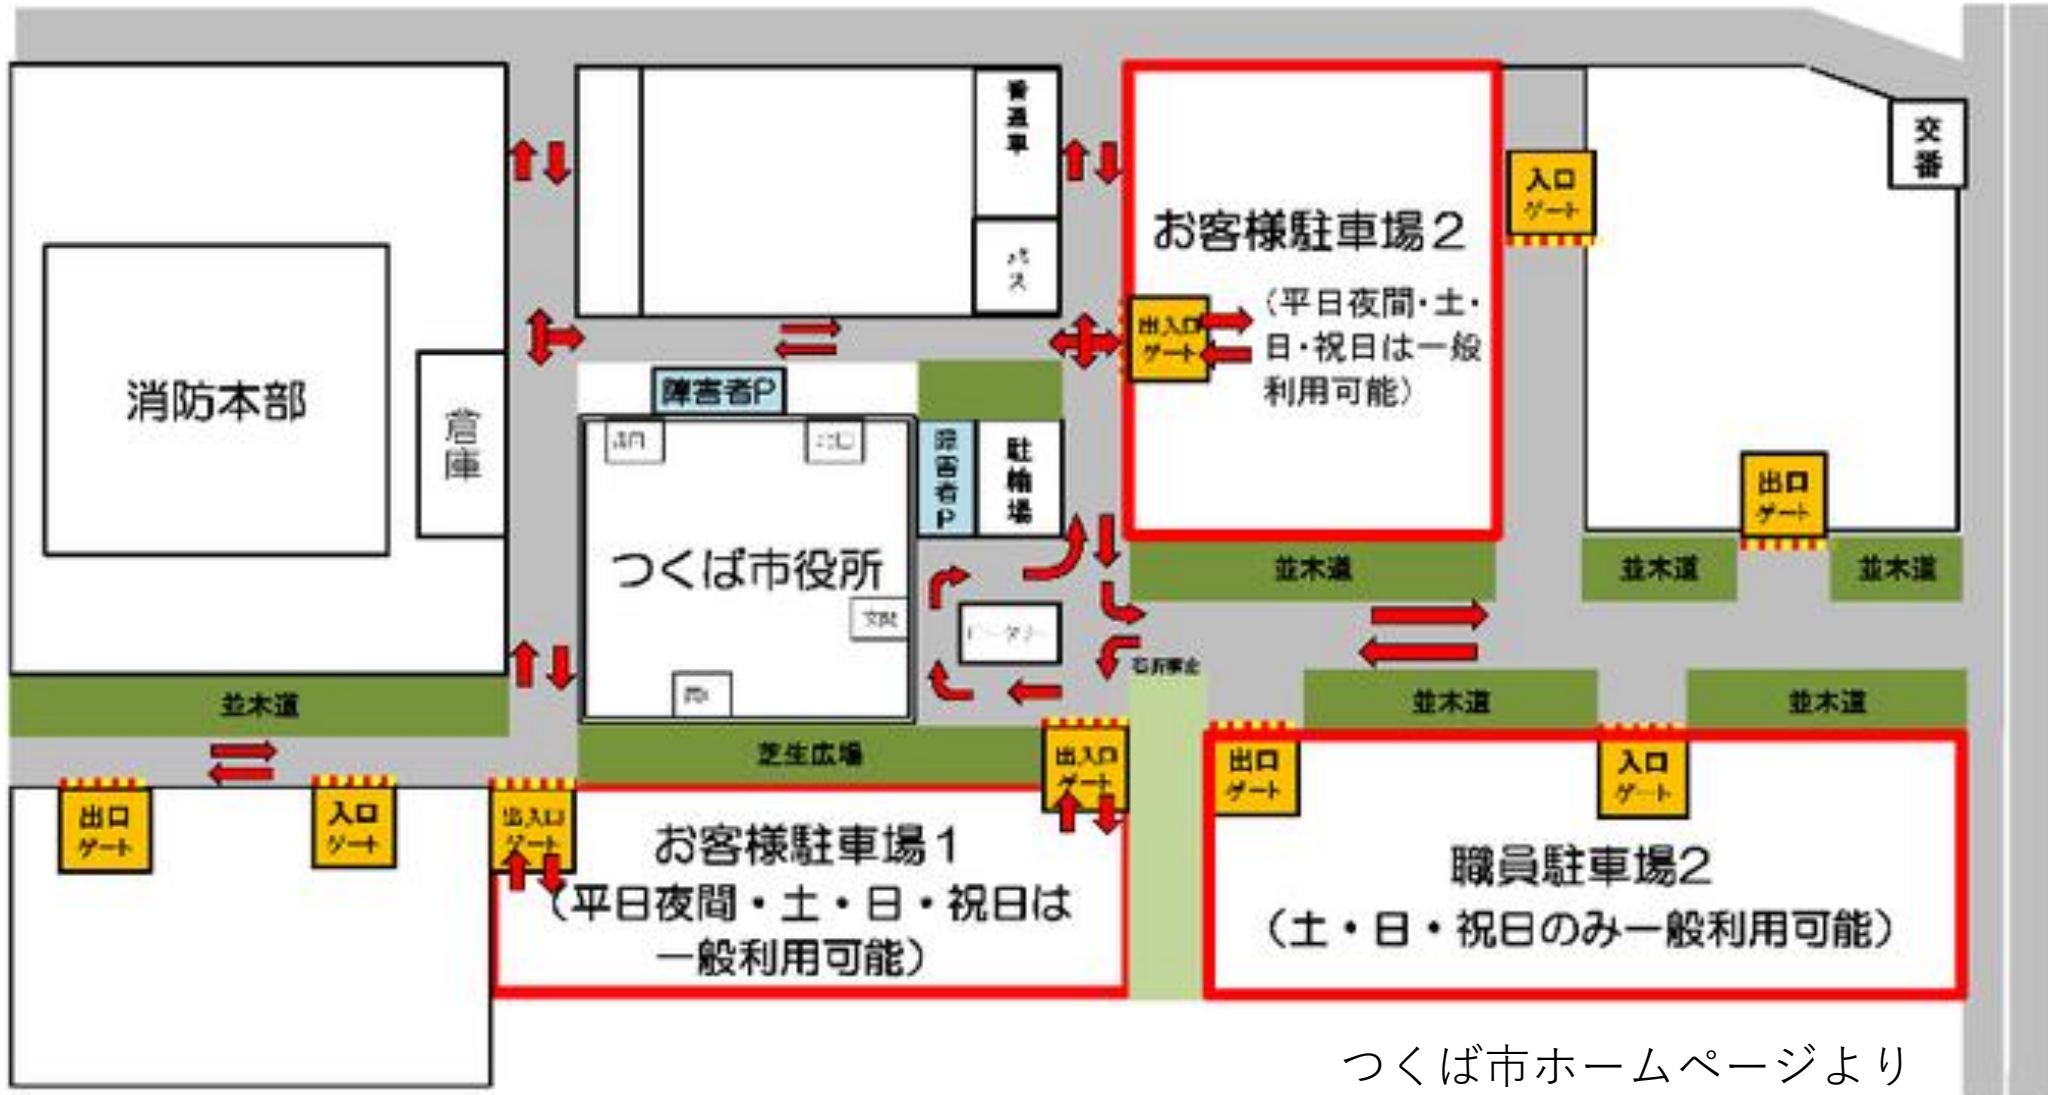

つくば市役所 敷地内地図

つくば市ホームページより

本部・待機調整エリア/搬入搬出エリア図

つくば
市役所
庁舎

大型車用
搬入出エリア
(高さ2.35 M 以上)

お客様
駐車場 1

本部・待機調整エリア

搬入出エリア

お客様駐車場1ゲート内。
運送業者を手配した場合も
こちらで搬入出をして
ください。(2時間まで無料)

職員
駐車場 2

職員駐車場の駐車券は
無料化できません。

ここに駐車してください。
駐車券の無料化処理をします

待機調整エリア配置図