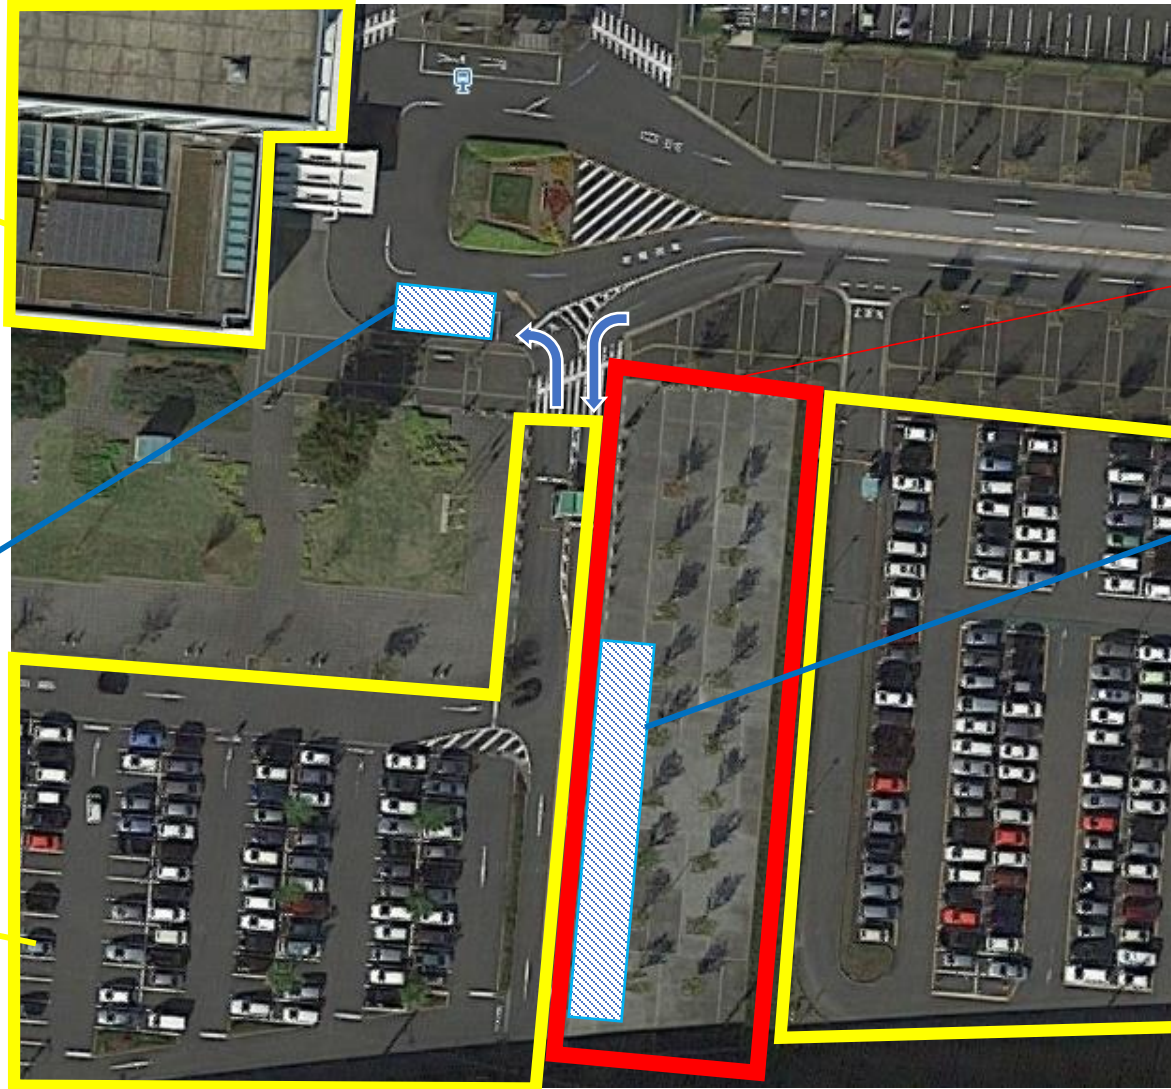

つくば市役所 敷地内地図

つくば市ホームページより

本部・待機調整エリア/搬入搬出エリア図

つくば
市役所
庁舎

大型車用
搬入出エリア
(高さ2.35 M 以上)

お客様
駐車場 1

本部・待機調整エリア

搬入出エリア

お客様駐車場1ゲート内。
運送業者を手配した場合も
こちらで搬入出をして
ください。(2時間まで無料)

職員
駐車場 2

職員駐車場の駐車券は
無料化できません。

ここに駐車してください。
駐車券の無料化処理をします

待機調整エリア配置図